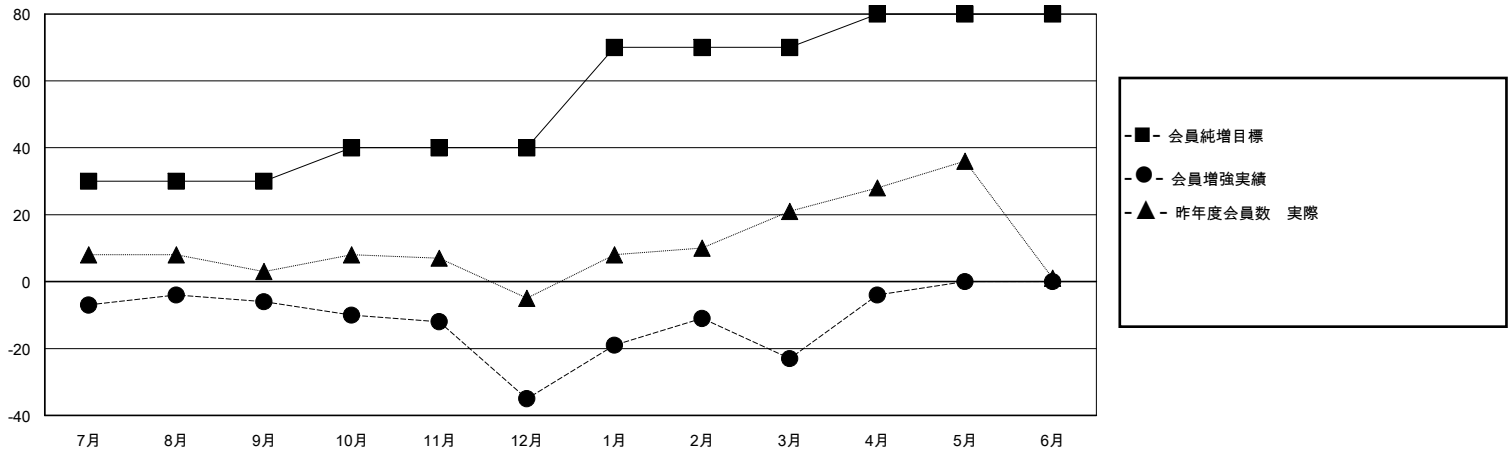

MONTHLY MEMBERSHIP PROGRESS REPORT

District 333 B

Results as of: 5/31/2024

GMT:

地域 JAPAN

GMT会則地域

クラブ				名			
結果: 2023-2024				結果: 2023-2024			
四半期	新クラブ目標	新クラブ	解散クラブ	四半期	会員純増目標	会員増強実績	退会者(転籍を含む)実際
7月/8月/9月	0	0	0	7月/8月/9月	30	18	23
10月/11月/12月	1	0	0	10月/11月/12月	10	7	36
1月/2月/3月	0	0	0	1月/2月/3月	30	45	32
4月/5月/6月	0	1	0	4月/5月/6月	10	31	8

新クラブ目標及び実績累計

会員目標及び実績累計

解散クラブ: 0	25 CLUBS OF 47 一名以上の新会員を登録	男女別
退会者		男性 957 (66.83%)
物故会員 9		女性 475 (33.17%)
クラブ解散 0	会員累計データを見るには、ここをクリック	世帯主/家族会員合計 629
その他 90		国際会費半額の家族会員 372
合計 99		