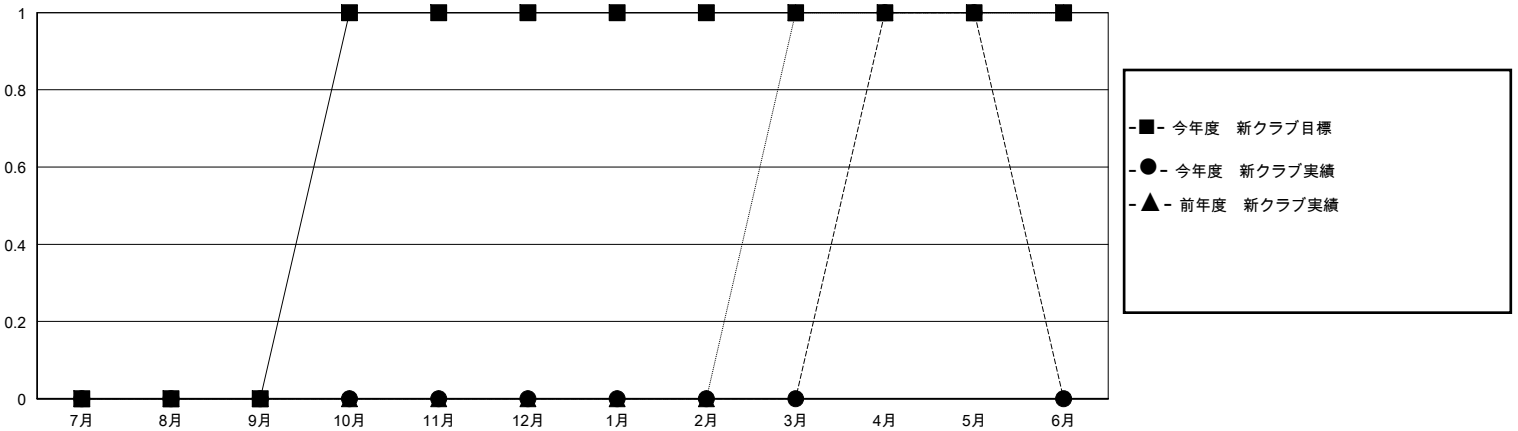

MONTHLY MEMBERSHIP PROGRESS REPORT

District 333 B

Results as of: 5/31/2024

GMT:

地域 JAPAN

GMT会則地域

クラブ				名			
結果: 2023-2024				結果: 2023-2024			
四半期	新クラブ目標	新クラブ	解散クラブ	四半期	会員純増目標	会員増強実績	退会者(転籍を含む)実際
7月/8月/9月	0	0	0	7月/8月/9月	30	18	23
10月/11月/12月	1	0	0	10月/11月/12月	10	7	36
1月/2月/3月	0	0	0	1月/2月/3月	30	45	32
4月/5月/6月	0	1	0	4月/5月/6月	10	31	8

新クラブ目標及び実績累計

会員目標及び実績累計

解散クラブ: 0	25 CLUBS OF 47 一名以上の新会員を登録	男女別
退会者		男性 957 (66.83%)
物故会員 9		女性 475 (33.17%)
クラブ解散 0	会員累計データを見るには、ここをクリック	世帯主/家族会員合計 629
その他 90		国際会費半額の家族会員 372
合計 99		